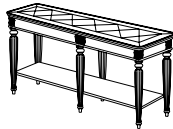

8' RECTANGULAR CONFERENCE TABLE

7480-96
W96 D44 H30
-005 8' Table Top
-001 Slab End Bases (set)

END TABLE

7480-10
W24 D24 H20

COFFEE TABLE

7480-40
W50 D24 H17

SOFA CONSOLE TABLE

7480-82
W60 D16.75 H30