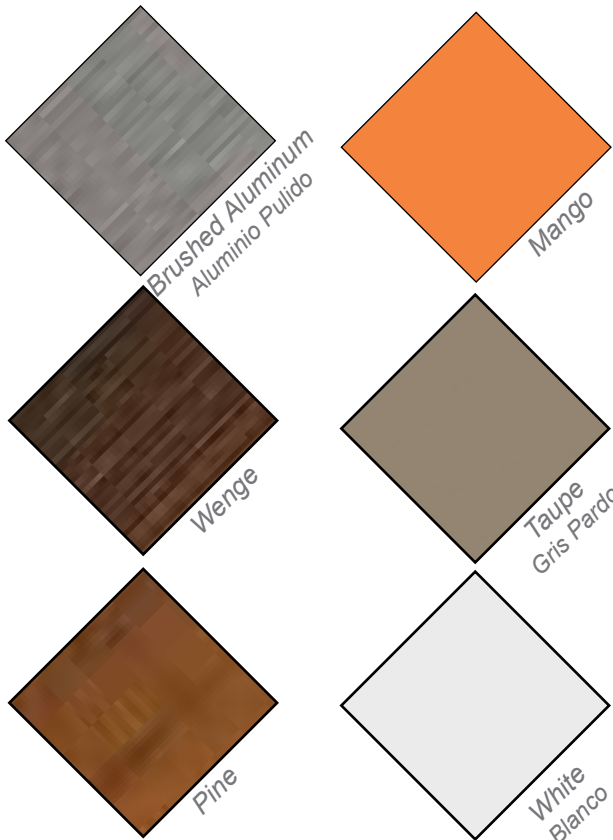

¡Disfrute!

info@grosfillexfurniture.com
www.grosfillexfurniture.com

Mix & Match Indoor Table Tops & Bases

Mezcle y Combine Los Tableros para Interior y Bases

HPL Tabletop Designs / Tableros de HPL

Brushed Aluminum
Aluminio Pulido

Mango

Wenge

Taupe
Gris Pardo

Pine

White
Blanco

24"x30" • Fixed, Tilt Top 100, Square 18" x 18", Bar Height
30" Sq • Fixed, Tilt Top 100, Square 18" x 18", Bar Height
36" Rd • Tilt Top 200, Square 18" x 18", Bar Height Tulip
36" Sq • Tilt Top 200, Square 22" x 22", Bar Height Tulip
30"x42" • Tilt Top 200, Single 16" x 28"
30"x48" • Tilt Top Lateral 100, Double 16" x 28"

CH/Charcoal • BZ/Bronze Mist • TO/Tobacco • ES/Esspresso • MG/Metal Green
WH/White • AG/Amazon Green • BK/Black • BX/Bordeaux • TW/Teakwood
CA/Carbón • VDB/Velo de Bronce • TA/Tabaco • EX/Expreso • VM/Verde Metal
BL/Blanco • VA/Verde Amazona • NE/Negro • VI/Vino • MA/Madera

Terra Cotta/
Tera Cota

Pesto

White/
Blanco

New! Spa Blue
¡Nuevo! Azul Spa

New! Taupe
¡Nuevo! Gris Pardo

New! Turquoise
¡Nuevo! Turquesa

Catalan

Boulder/
Roca